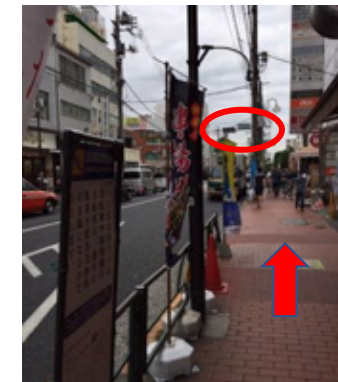

大森駅からのご案内

■①JR京浜東北線

→②階段上がって左「山王・大森貝塚」
方面に出てください

→③階段を上がり右に曲がる

→④すぐの信号「山王口」

→⑤山王口の交差点を渡り
写真の建物の左手の細い路地に入る

→⑥突き当り右手に入口が
あります

→⑨敷地内に入り、突き当りを左手に曲がった奥のエレベーターで3Fまでお上がりください
※セキュリティがかかっているからお電話ください (03-6426-6448)
住所：〒143-0023 東京都大田区山王2-5-6 山王ブリッジ3F-7