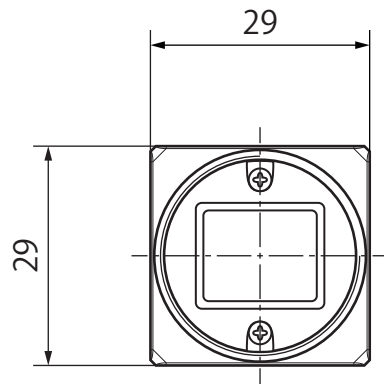

EG-Camera (type-b)

CS-EG 用三脚