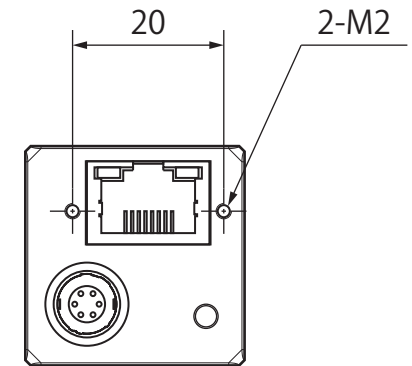

EG-Camera (type-b)

CS-EG 用三脚