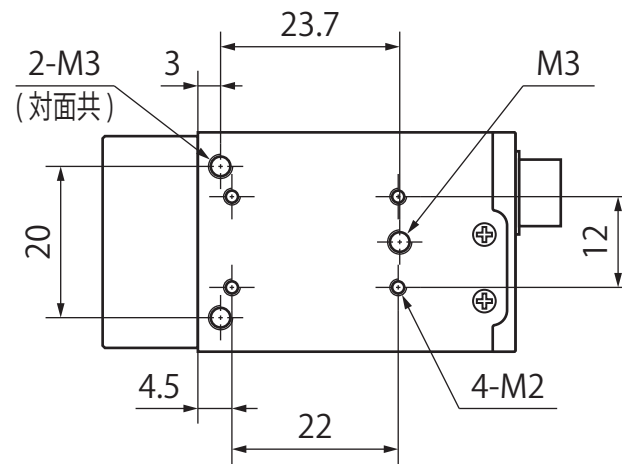

EG-Camera (type-b)

CS-EG 用三脚