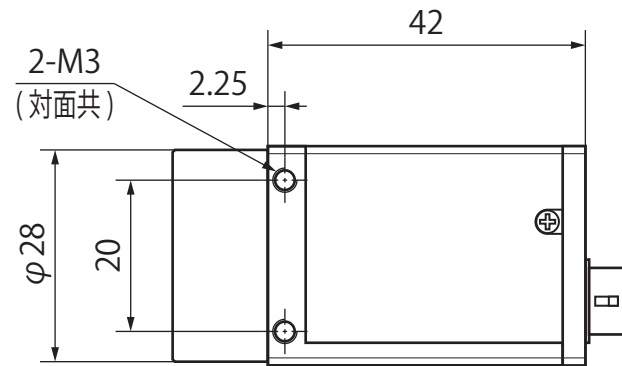

EG-Camera (type-b)

CS-EG 用三脚