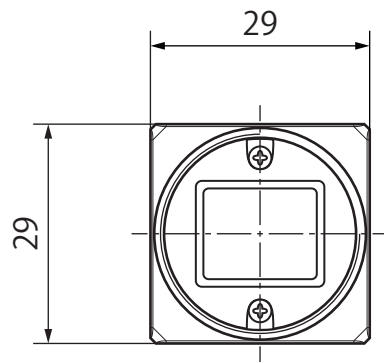

EG-Camera (type-d)

CS-EG-U用三脚