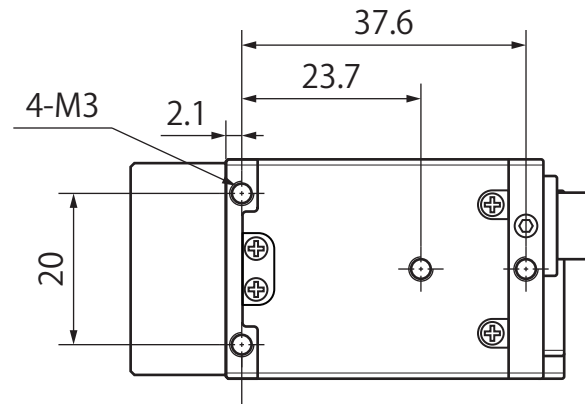

EG-Camera (type-d)

CS-EG-U用三脚