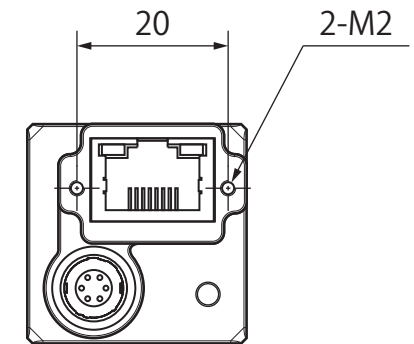

EG-Camera (type-d)

CS-EG-U用三脚