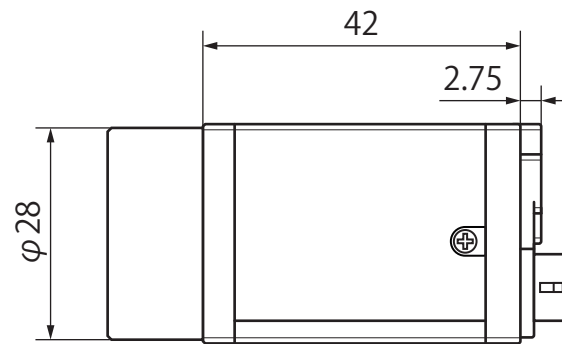

EG-Camera (type-d)

CS-EG-U用三脚