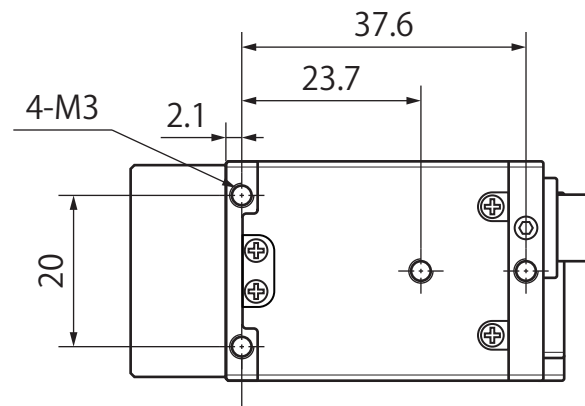

EG-Camera (type-d)

CS-EG-U用三脚