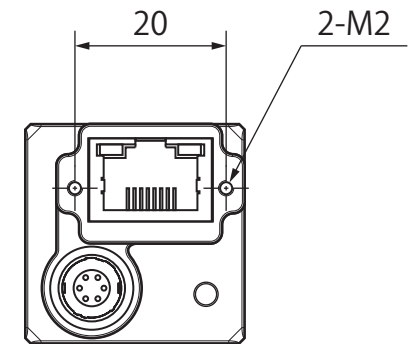

EG-Camera (type-d)

CS-EG-U用三脚