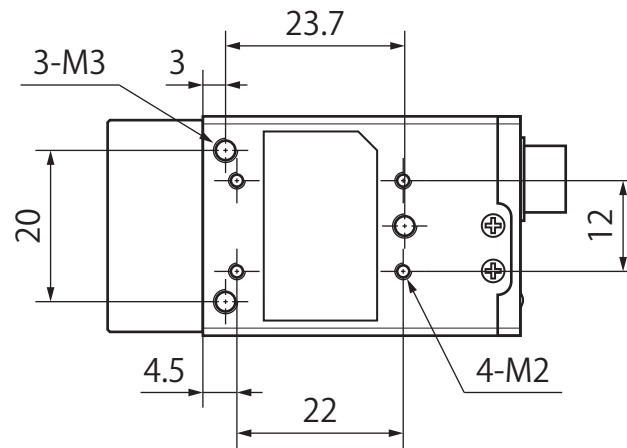

EG-Camera (type-a)

CS-EG 用三脚