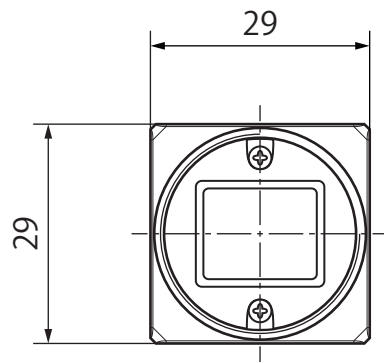

EG-Camera (type-a)

CS-EG 用三脚