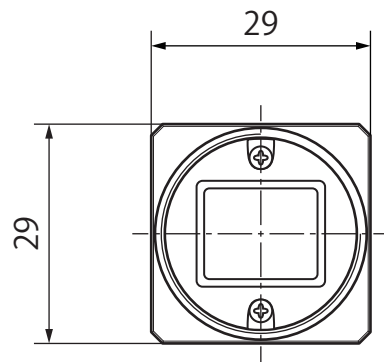

CS-Camera (type-e)

CS-EG-U用三脚