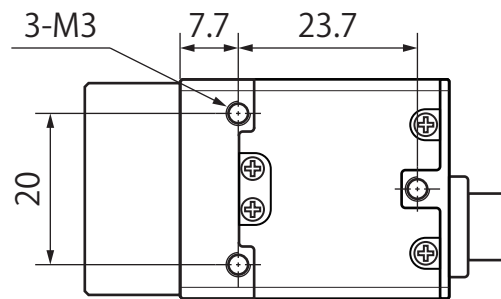

CS-Camera (type-e)

CS-EG-U用三脚