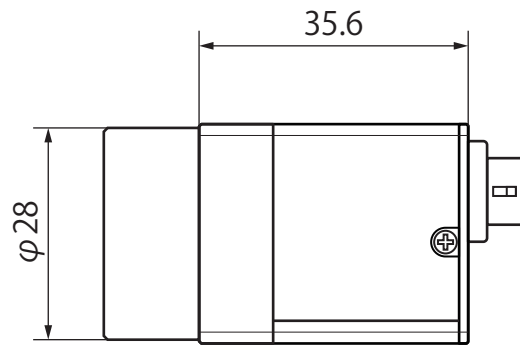

CS-Camera (type-e)

CS-EG-U用三脚