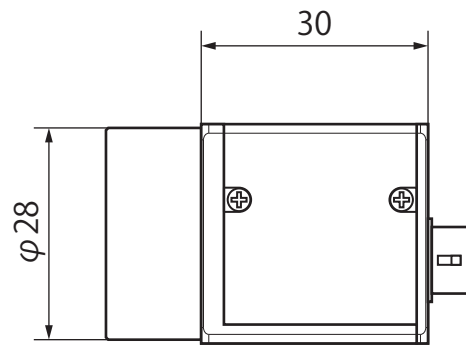

CS-Camera (type-a)

CS-EG 用三脚