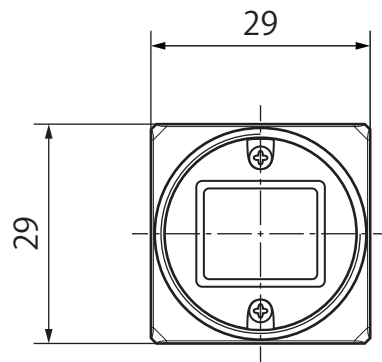

CS-Camera (type-a)

CS-EG 用三脚