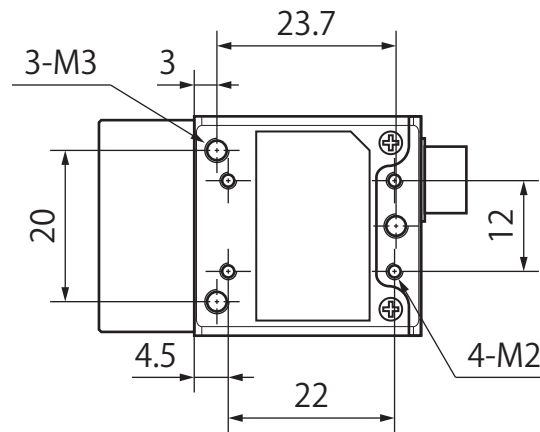

CS-Camera (type-a)

CS-EG 用三脚