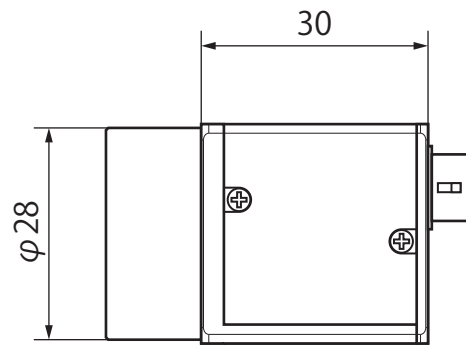

CS-Camera (type-b)

CS-EG 用三脚