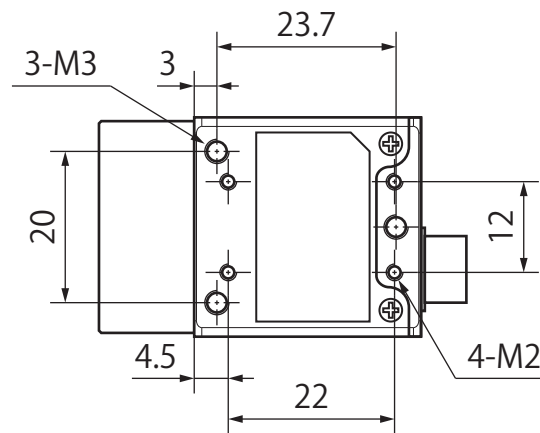

CS-Camera (type-b)

CS-EG 用三脚