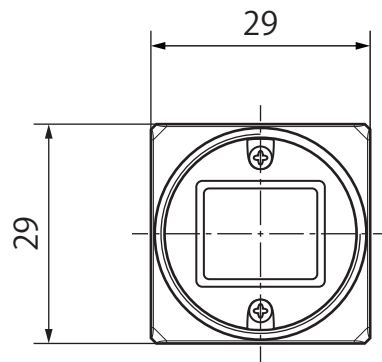

CS-Camera (type-b)

CS-EG 用三脚