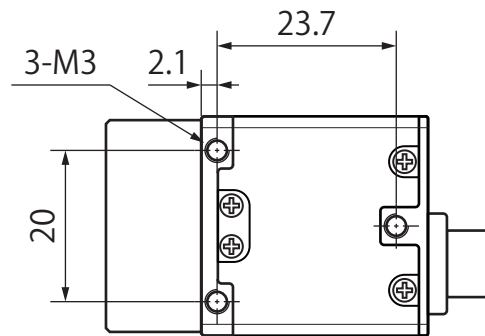

CS-Camera (type-d)

CS-EG-U用三脚