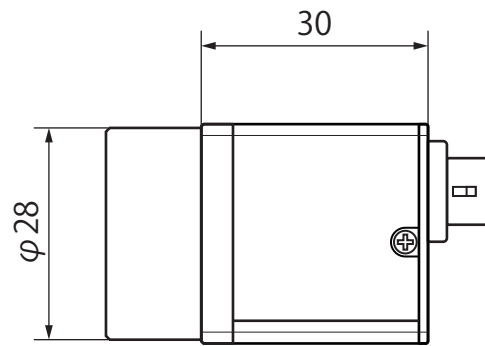

CS-Camera (type-d)

CS-EG-U用三脚