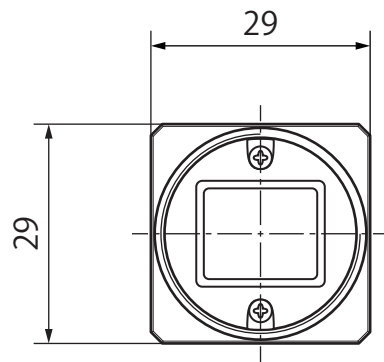

CS-Camera (type-d)

CS-EG-U用三脚