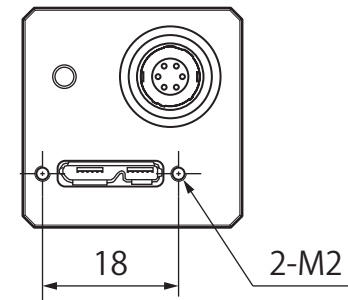

CS-Camera (type-d)

CS-EG-U用三脚