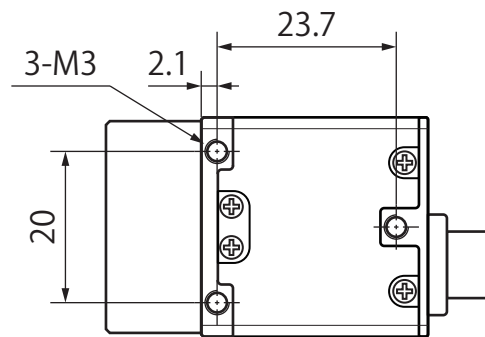

CS-Camera (type-d)

CS-EG-U用三脚