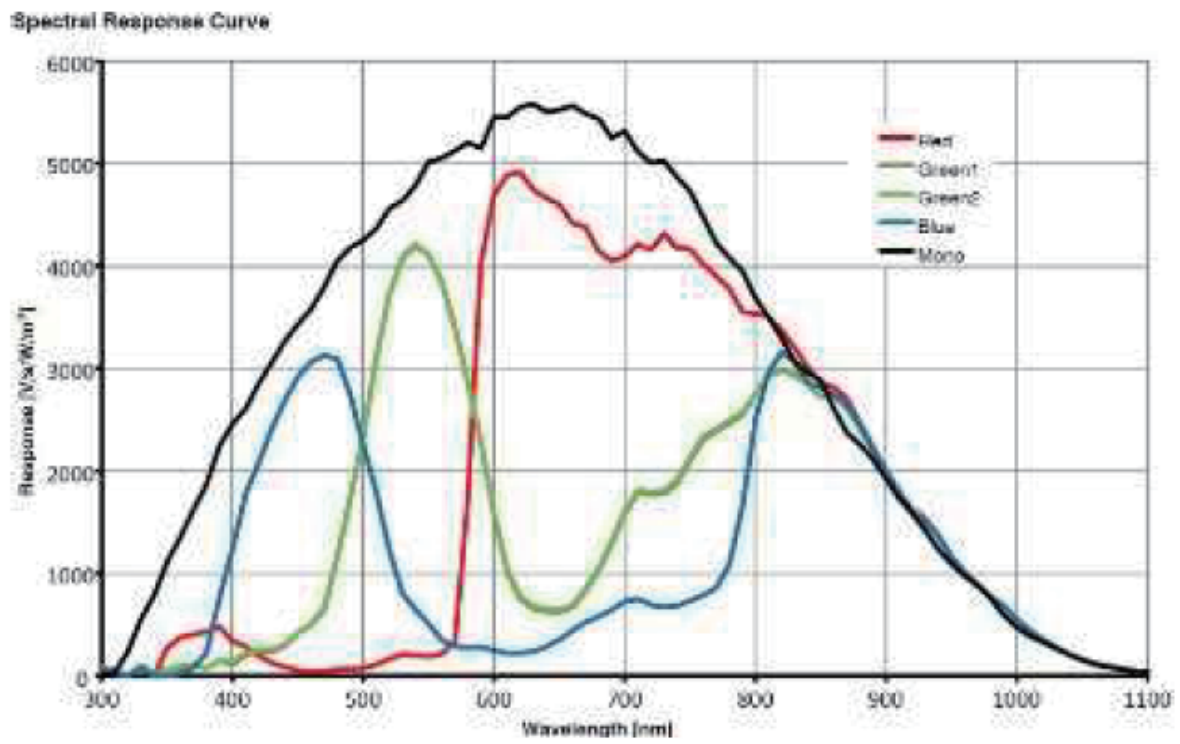

EG-130C カラーフィルタ分光感度特性

注：データは撮像素子メーカーによるものです。