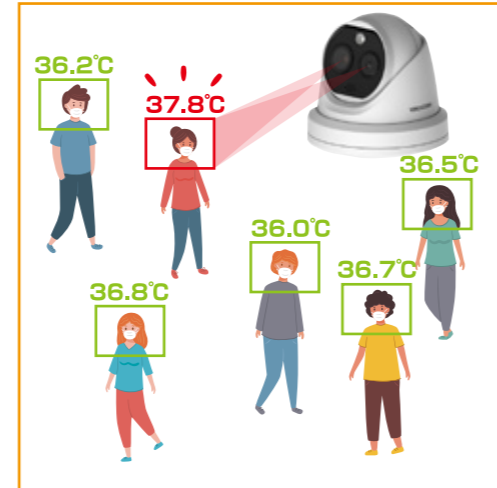

### 標準装備

- ドーム型体温測定用サーモグラフィ
- 三脚
- 31.5インチモニター
- 音声出力装置

一度に最大測定人数20人!  
AIによって顔の認証をし瞬時に  
各顔ごとの温度を表示

AI搭載

一度に  
最大20人

アラーム出力時に音声を  
出力することができます。  
本体に付属しているSD  
カードに音声を録音、音量  
を設定して使用します。

好きな  
音で

# サーモグラフィラインナップ

ハンディー型体温測定用サーモグラフィ  
DS-2TP31B-3AUF

低価格・廉価版

180,000円(税抜)

高性能ハンディー型体温測定用サーモグラフィ  
DH-TPC-HT2201SDS

AI搭載

音アラーム

250,000円(税抜)