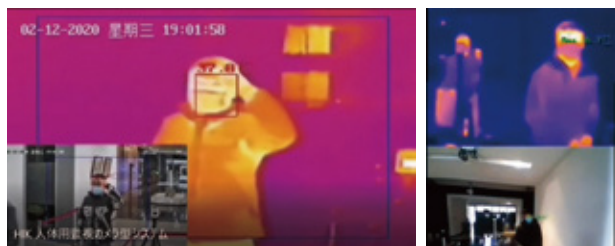

新型コロナウイルス(パンデミック)対策に!

ドーム式体温測定用サーモグラフィーシステム
DS-2TD1217B-6/PA-SDSSET

620,000円(税抜)

一度に最大測定人数20人!

AIによって顔の認証をし瞬時に各顔ごとの温度を表示

- 検査は1.5m~3m(推奨距離)離れて検査できます。
- 体温測定用に30℃~45℃の狭いレンジに設定しており±0.5℃の高精度で測定できます。
- 設置方法は3通り! 圧迫感のないドーム型
- カメラ内部には音声・光アラーム付き。外部出力端子1ch付き。
- レーザーポインターがなく、安全に体温測定ができます

※医療器具ではございません。

特長

- サーモセンサー解像度: 160x120
- サーモグラフィー精度: ±0.5℃
- パソコンとLAN接続します。LAN端子付きのパソコンをご準備下さい。
- POE電源、カメラ三脚は別途オプションとなります。

機能

サーモグラフィー: リアルタイムの温度を検出し、スクリーンに表示します。
また、設定温度以上を検知し、アラーム出力します。

AIによる顔認証

AIによって顔の認証をして各顔ごとの温度を表示します。
マスクやメガネを着用していても問題なく測定可能です

製品仕様

パラメーター	モデル	DS-2TD1217B-6/PA-SDSET (三脚アダプタ付) ドーム型体温測定用サーモグラフィカメラ
サーマル モジュール	イメージセンサー	非冷却焦点面アレイ
	最大解像度	160x120
	ピクセルピッチ	17 μ m
	応答波長範囲	8 μ m ~ 14 μ m
	NETD	<40mK (@25 $^{\circ}$ C, F#=1.1)
	視野角	37.2 $^{\circ}$ x50 $^{\circ}$
	焦点距離	6.2mm
	瞬時視野 (mrad)	2.74 mrad
	最至近焦点距離	0.6m
	絞り	F1.1
光学	最大解像度	2688x1520
	表示カラー	カラー、白黒
測定	測定ポイント	3 測定ポイント:最高温度・最低温度・中間温度 21 ルール:10 ポイント、10 エリア、1 ライン)
	測定範囲	30 $^{\circ}$ C ~ 45 $^{\circ}$ C
	精度	\pm 0.5 $^{\circ}$ C
電源	AC アダプタ または PoE 電源	AC アダプタ DC12V PoE 電源 (802.3af、クラス 3)
機能 及び その他	レーザーポインター	なし (人体体温測定に安全であるようレーザーポインターはありません)
	アラーム入力	1ch (0-5VDC)
	アラーム出力	1ch リレー、アラーム動作は設定可能
	アラーム動作	SD 録音 / リレー出力 / スマートキャプチャ / オーディオアラームなど
	インターフェイス	イーサネット通信 (LAN ケーブル)
	fps	25fps (2688 \times 1520,1920 \times 1080,1280 \times 720)
	撮影距離及び高さ	撮影距離 1.5m ~ 3m カメラ設置高さ 1.5m以上が推奨
	カメラメニュー言語	日本語, 英語, 中国語など 32 ヶ国語
	保存媒体	マイクロ SD カードスロットあり (最大 256GB 迄)
	動作温度	10 $^{\circ}$ C ~ 35 $^{\circ}$ C
	保護等級	IP66
	カメラサイズ・重さ	約 138.3mmx138.3mmx123.1mm 約 940g
	セット内容	カメラ (レンズ組込済)、AC アダプタ、三脚アダプタ、 LAN ケーブル、簡単設定利用ガイド、CD ※PoE 電源、カメラ三脚は別売オプションです。