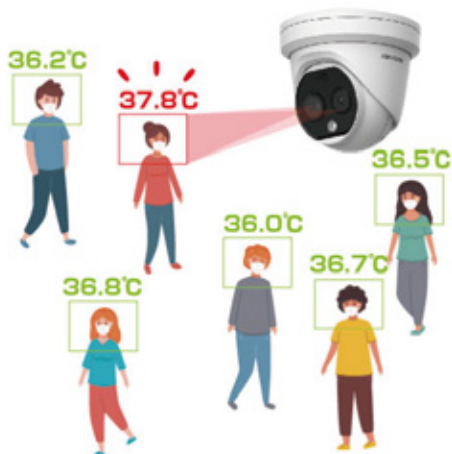

新型コロナウイルス(パンデミック)対策に!

ドーム式体温測定用サーモグラフィーシステム
DS-2TD1217B-6/PA-SDSSET

620,000円(税抜)

一度に最大測定人数20人!

AIによって顔の認証をし瞬時に各顔ごとの温度を表示

- 検査は1.5m~3m(推奨距離)離れて検査できます。
- 体温測定用に30℃~45℃の狭いレンジに設定しており±0.5℃の高精度で測定できます。
- 設置方法は3通り! 圧迫感のないドーム型
- カメラ内部には音声・光アラーム付き。外部出力端子1ch付き。
- レーザーポインターがなく、安全に体温測定ができます

※医療器具ではございません。

特長

- サーモセンサー解像度: 160x120
- サーモグラフィー精度: ±0.5℃
- パソコンとLAN接続します。LAN端子付きのパソコンをご準備下さい。
- POE電源、カメラ三脚は別途オプションとなります。

機能

サーモグラフィー: リアルタイムの温度を検出し、スクリーンに表示します。
また、設定温度以上を検知し、アラーム出力します。

AIによる顔認証

AIによって顔の認証をして各顔ごとの温度を表示します。
マスクやメガネを着用していても問題なく測定可能です

製品仕様

パラメーター	モデル	DS-2TD1217B-6/PA-SDSET (三脚アダプタ付) ドーム型体温測定用サーモグラフィカメラ
サーマル モジュール	イメージセンサー	非冷却焦点面アレイ
	最大解像度	160x120
	ピクセルピッチ	17 μ m
	応答波長範囲	8 μ m ~ 14 μ m
	NETD	<40mK (@25 $^{\circ}$ C, F#=1.1)
	視野角	37.2 $^{\circ}$ x50 $^{\circ}$
	焦点距離	6.2mm
	瞬時視野 (mrad)	2.74 mrad
	最至近焦点距離	0.6m
	絞り	F1.1
光学	最大解像度	2688x1520
	表示カラー	カラー、白黒
測定	測定ポイント	3 測定ポイント:最高温度・最低温度・中間温度 21 ルール:10 ポイント、10 エリア、1 ライン)
	測定範囲	30 $^{\circ}$ C ~ 45 $^{\circ}$ C
	精度	\pm 0.5 $^{\circ}$ C
電源	AC アダプタ または PoE 電源	AC アダプタ DC12V PoE 電源 (802.3af、クラス 3)
機能 及び その他	レーザーポインター	なし (人体体温測定に安全であるようレーザーポインターはありません)
	アラーム入力	1ch (0-5VDC)
	アラーム出力	1ch リレー、アラーム動作は設定可能
	アラーム動作	SD 録音 / リレー出力 / スマートキャプチャ / オーディオアラームなど
	インターフェイス	イーサネット通信 (LAN ケーブル)
	fps	25fps (2688 \times 1520,1920 \times 1080,1280 \times 720)
	撮影距離及び高さ	撮影距離 1.5m ~ 3m カメラ設置高さ 1.5m以上が推奨
	カメラメニュー言語	日本語, 英語, 中国語など 32 ヶ国語
	保存媒体	マイクロ SD カードスロットあり (最大 256GB 迄)
	動作温度	10 $^{\circ}$ C ~ 35 $^{\circ}$ C
	保護等級	IP66
	カメラサイズ・重さ	約 138.3mmx138.3mmx123.1mm 約 940g
	セット内容	カメラ (レンズ組込済)、AC アダプタ、三脚アダプタ、 LAN ケーブル、簡単設定利用ガイド、CD ※PoE 電源、カメラ三脚は別売オプションです。