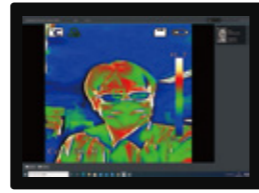

セルフチェック+監視を同時に行う

一脚サーマルカメラセット

AI搭載で自動人物
追従機能付き

検査者はサーモグラフィーのモニター
で見て、来場者のチェックを行います。

OK

来場者はモニターでセルフ
チェックを行います。

OK

一脚の高さはちょうど
身長にぴったりサイズ

ぴったり

一脚サーマルカメラセット

SDS-HT2201-1K

298,000円(税抜)

標準装備

- 高機能ハンディー型体温測定用サーモグラフィー
- Windows 10搭載タブレット
- 一脚

セルフチェック+監視を同時に行う

卓上サーマルカメラセット

卓上におけるコンパクトサイズ

コンパクト

卓上サーマルカメラセット

SDS-HT2201-T

290,000円(税抜)

標準装備

- 高機能ハンディー型体温測定用サーモグラフィー
- Windows 10搭載タブレット
- タブレットスタンド

セルフチェック+監視を同時に行う