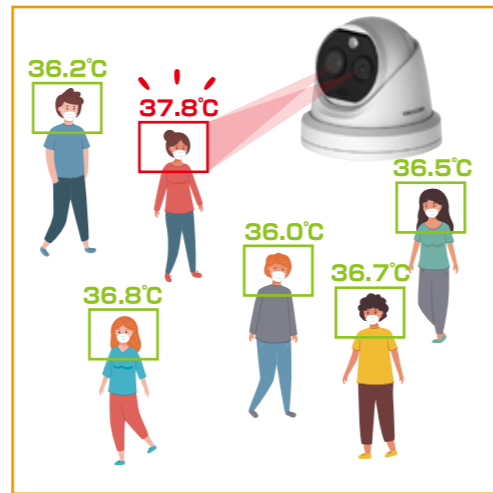

セルフチェックを安全に行う

電動昇降ドーム型サーマルカメラセット

31.5インチのモニタを設置。
大きなモニタで見逃しなし。

31.5
インチ

スタンドは電動で昇降します。

電動で
楽々上下

足を引っかけてしまっても、簡単には倒れないスタンド

安全
スタンド

電動昇降ドーム型サーマルカメラセット

SDS-2617-DST

799,000円(税抜)

標準装備

- ドーム型体温測定用サーモグラフィ
- ミニPC(キーボード付)
- 電動昇降スタンド
- ハイビジョンケーブル
- 31.5インチモニター

一度に最大測定人数20人!
AIによって顔の認証をし瞬時に各顔ごとの温度を表示

AI搭載

一度に
最大20人

パソコン置き場も付属。
コンパクトで省スペースなミニPC付。

省スペース
ミニPC付

検温+マスク着用チェック

顔認証サーマルカメラセット

顔を認証し、
検査結果を
音声でお知らせ!

認証しました

マスクを
つけてください

体温異常