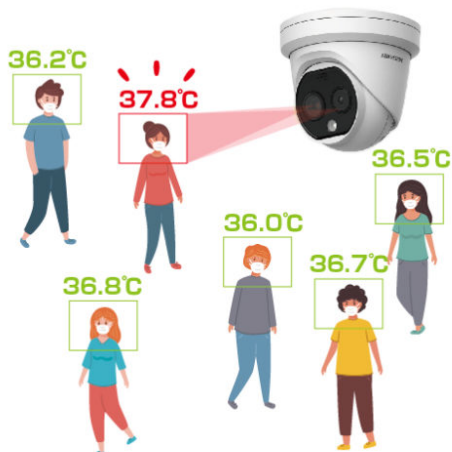

AIによる顔認証

AIによって顔の認証をして各顔ごとの温度を表示します。
マスクやメガネを着用していても問題なく測定可能です

このような施設に設置いただいております。

- ●保育園・幼稚園・小学校・中学校・高校・大学・専門学校・学習塾・各種教室などの教育施設
- ●病院・医院・薬局などの入口
- ●ショッピングモール(SC)など商業施設の入口
- ●ホテルロビーなどの宿泊施設
- ●役所などの公共施設
- ●遊園地・水族館・美術館などの娯楽施設
- ●駅・空港などの公共交通機関
- ●球場・スタジアム・イベント会場・コンサートホール・株主総会・フィットネスクラブなどの人の集まる場所