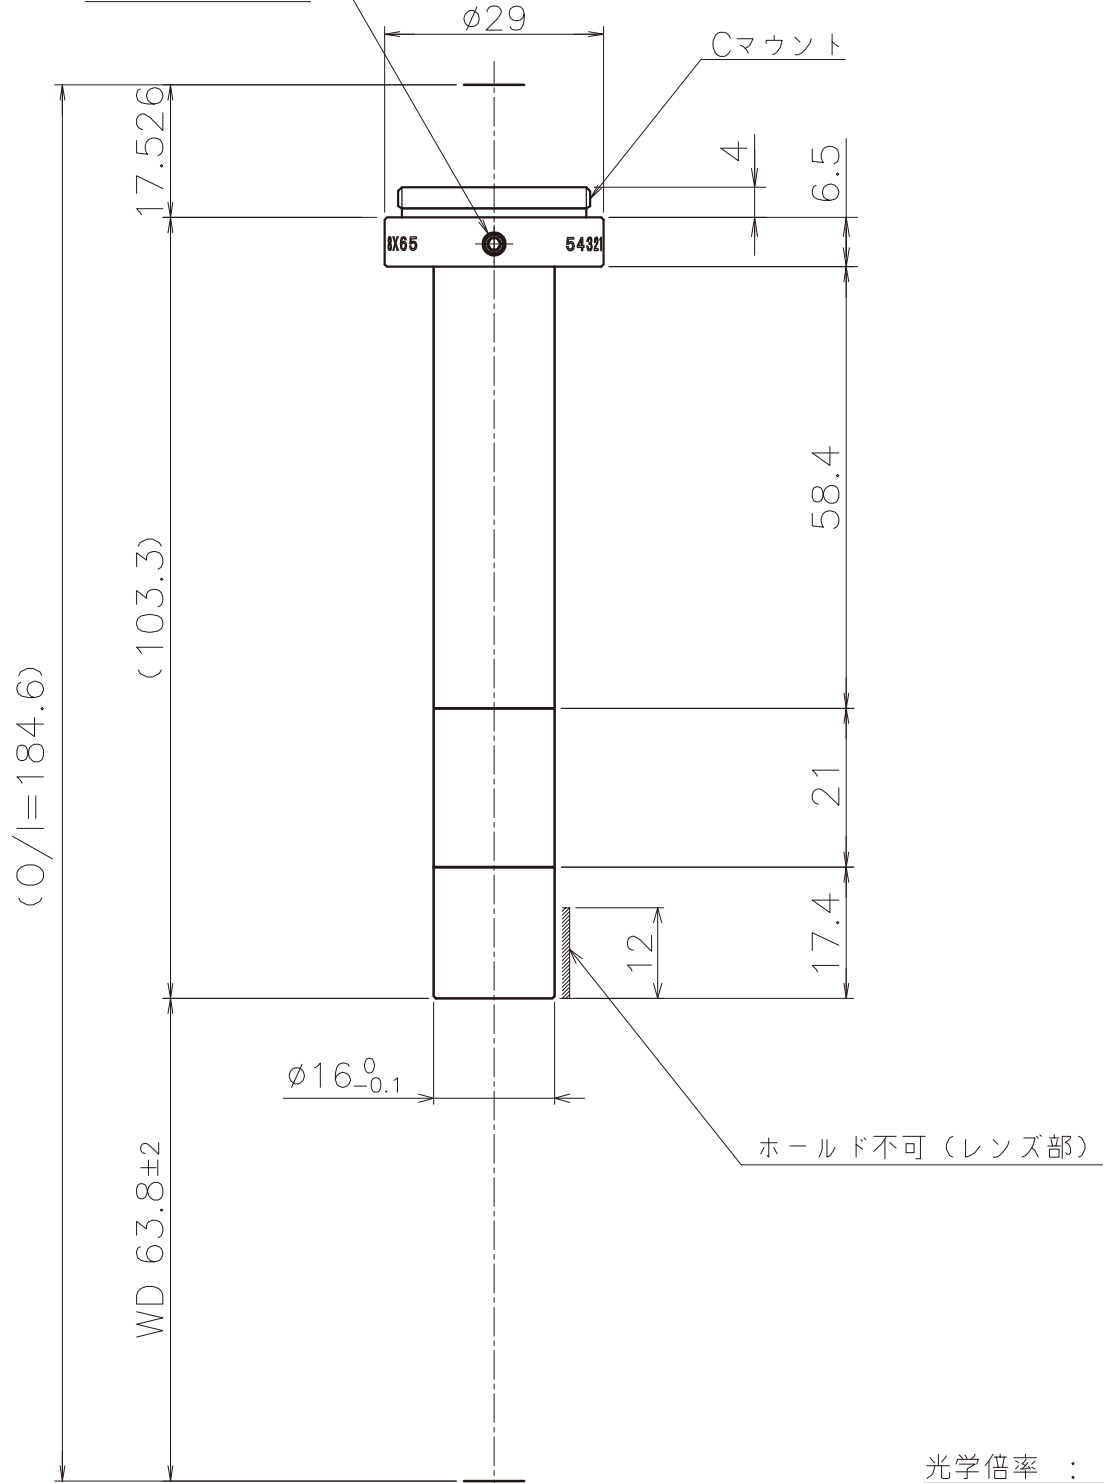

3-M3×6六角穴付止めねじ
カメラ回転調整用

光学倍率 : 8倍