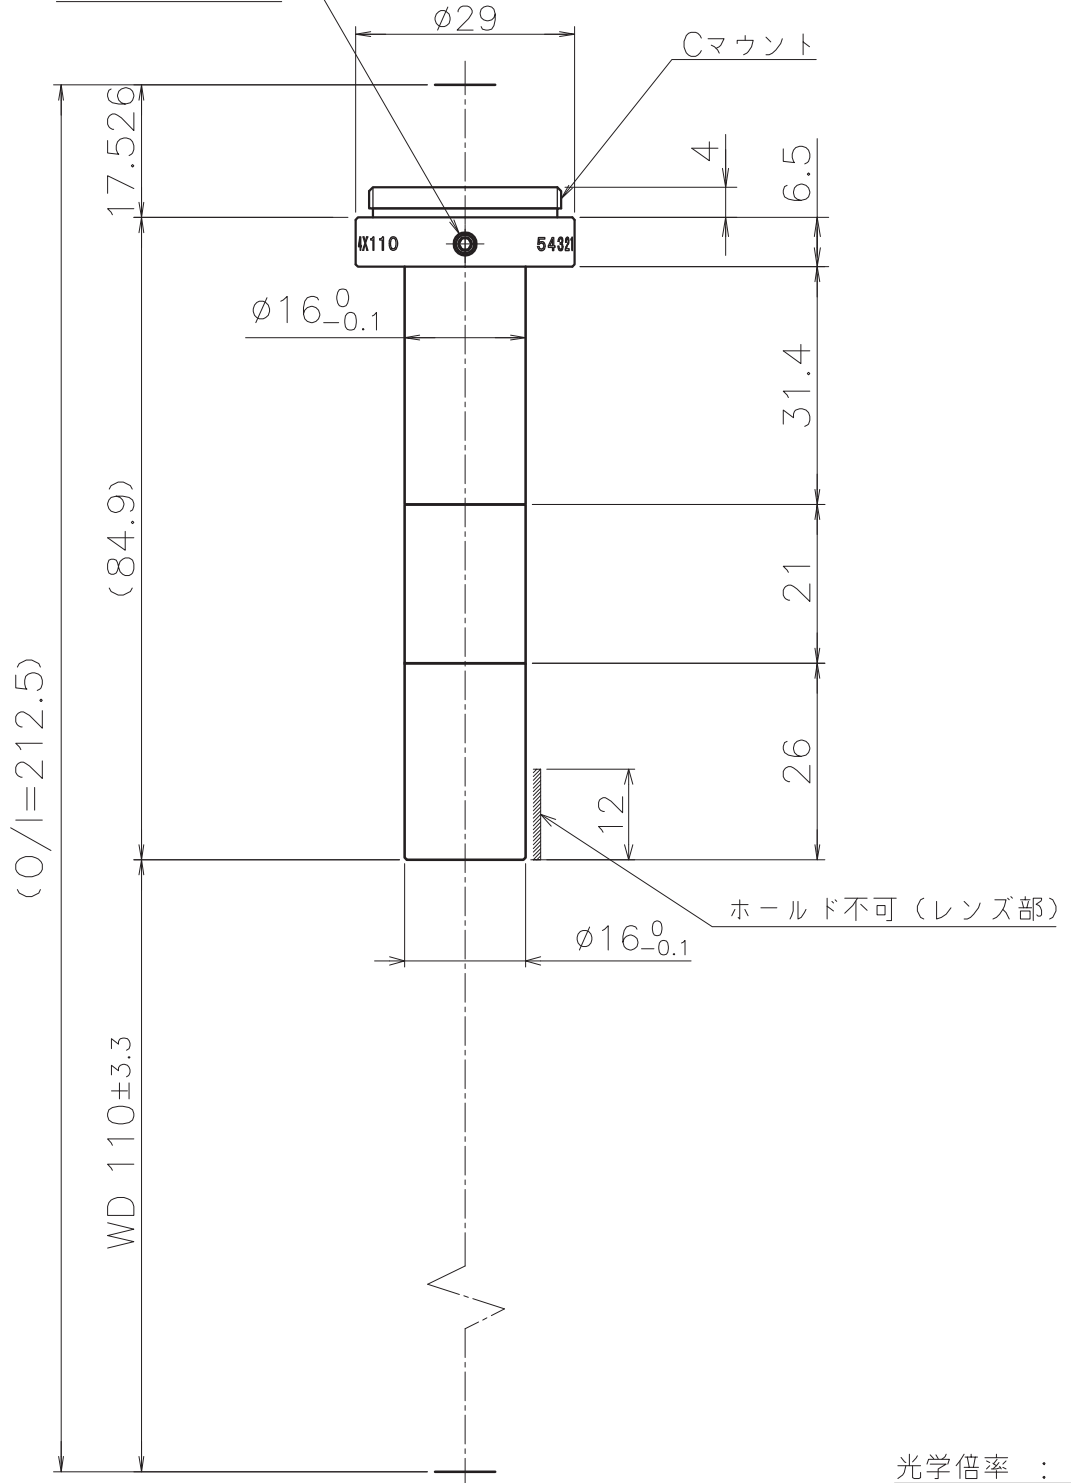

3-M3×6六角穴付止めねじ
カメラ回転調整用

光学倍率 : 4倍