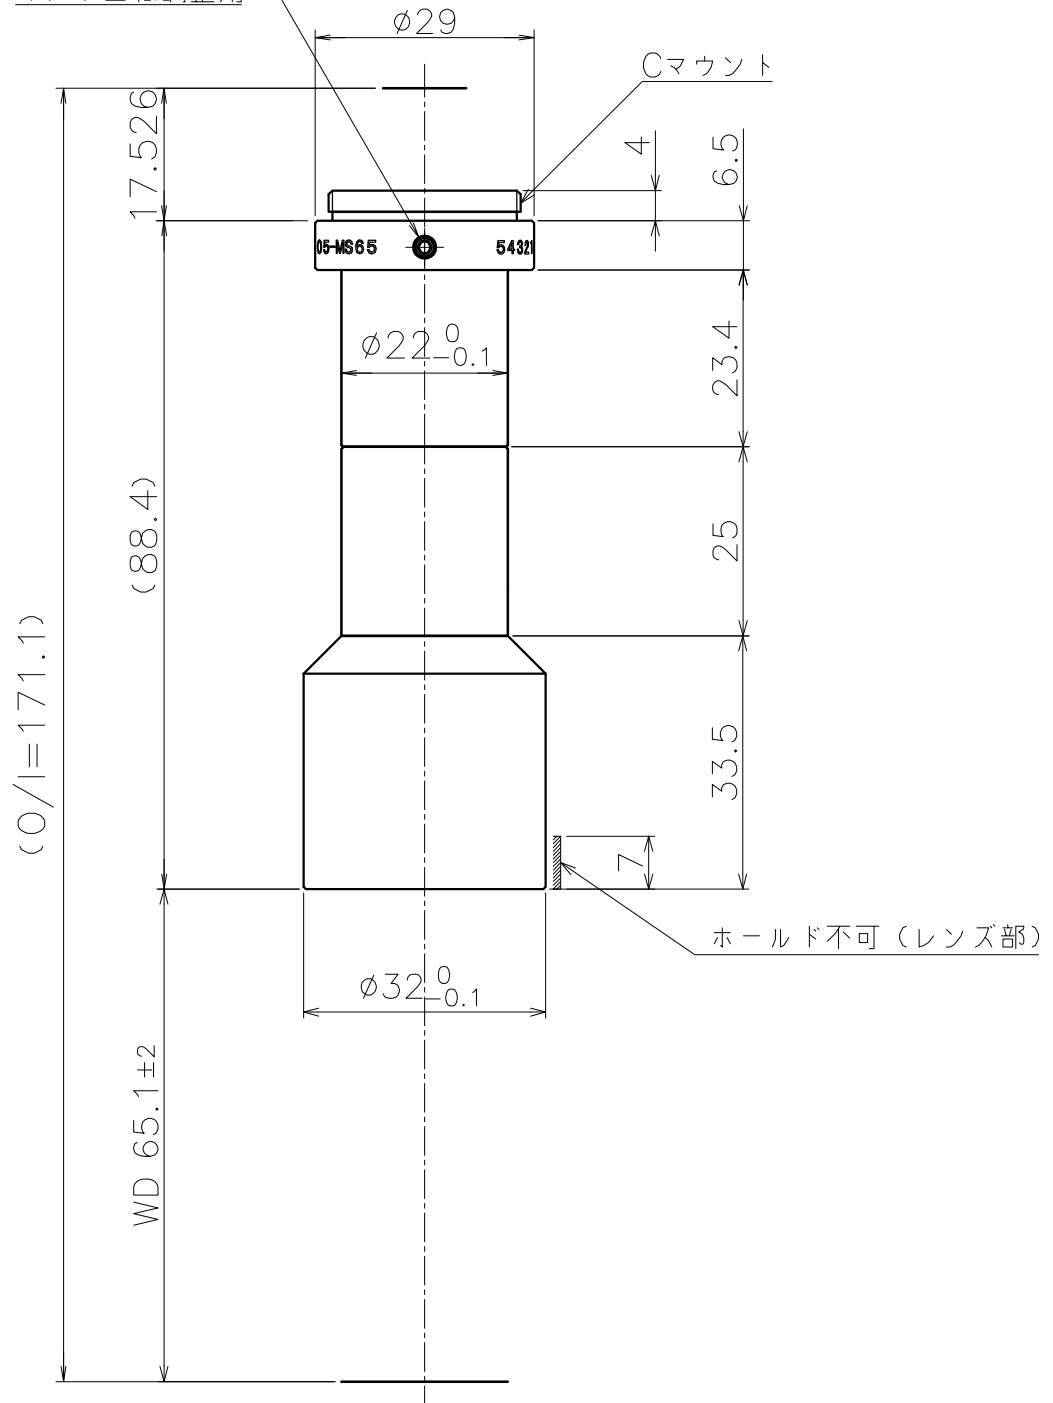

3-M3×3六角穴付止めねじ
カメラ回転調整用

光学倍率 : 0.5倍