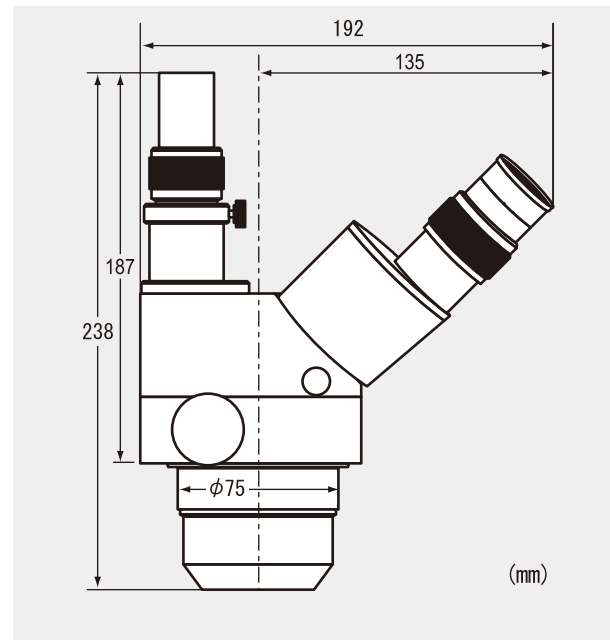

Sタイプ

- <スタンドサイズ>
 ■ベース: 幅235×奥行233×厚み30mm
 ■ポール: 300 mm (ベースからの高さ)

アングル寸法

ポール寸法