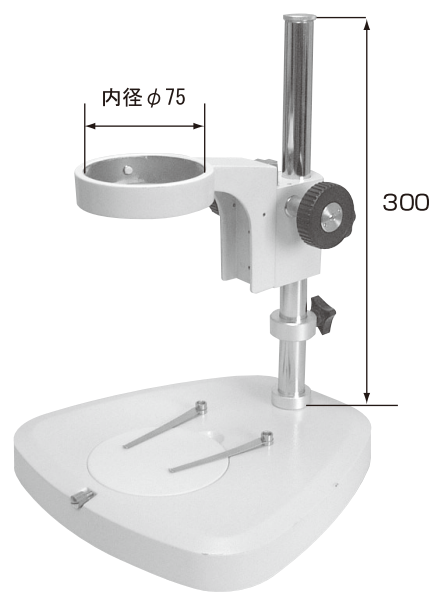

Sタイプ

- <スタンドサイズ>
 ■ベース: 幅235×奥行233×厚み30mm
 ■ポール: 300 mm (ベースからの高さ)

アングル寸法

ポール寸法