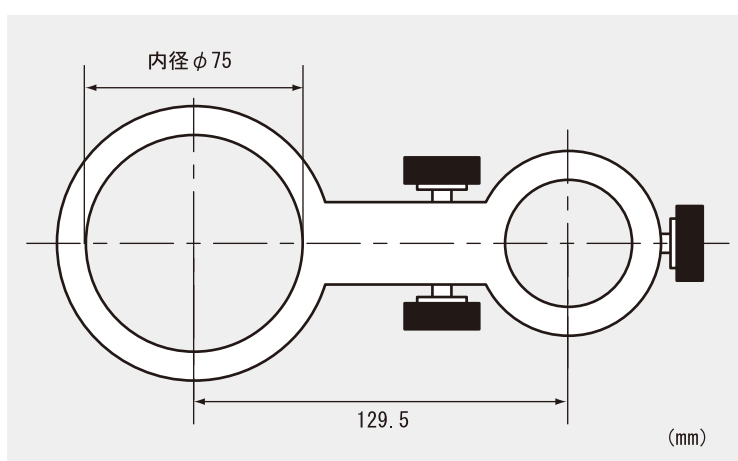

Sタイプ

- <スタンドサイズ>
 ■ベース: 幅235×奥行233×厚み30mm
 ■ポール: 300 mm (ベースからの高さ)

アングル寸法

ポール寸法