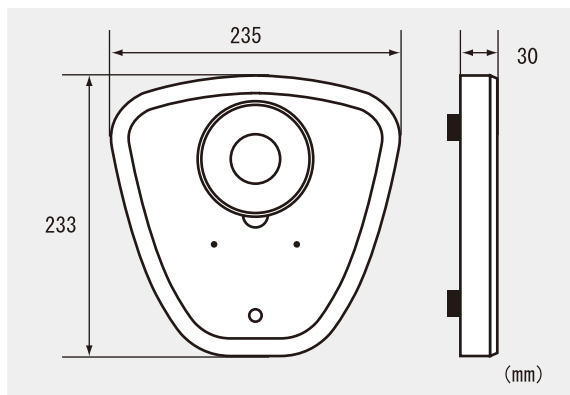

Sタイプ

- <スタンドサイズ>
 ■ベース: 幅235×奥行233×厚み30mm
 ■ポール: 300 mm (ベースからの高さ)

アングル寸法

ポール寸法