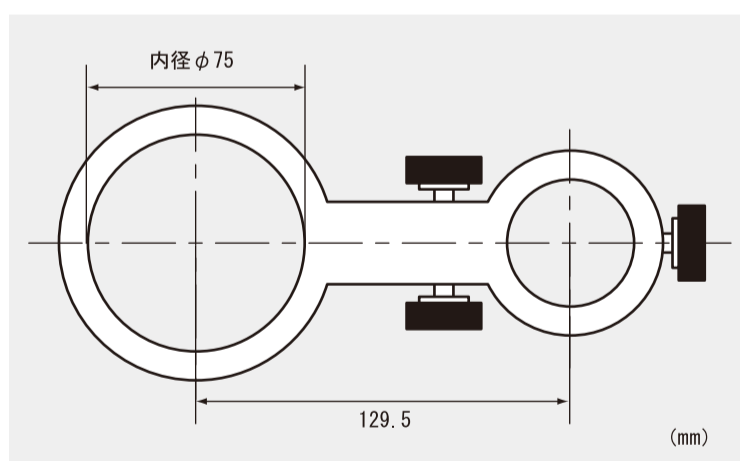

Gタイプ

<スタンドサイズ>

■ベース:幅375×奥行255×厚み29mm

■ポール:300mm(ベースからの高さ)

Gタイプベースには a, b 2箇所のポール差込み穴があり用途に合わせて縦方向または横方向でご使用頂けます。(右頁参照)

アングル寸法

ポール寸法