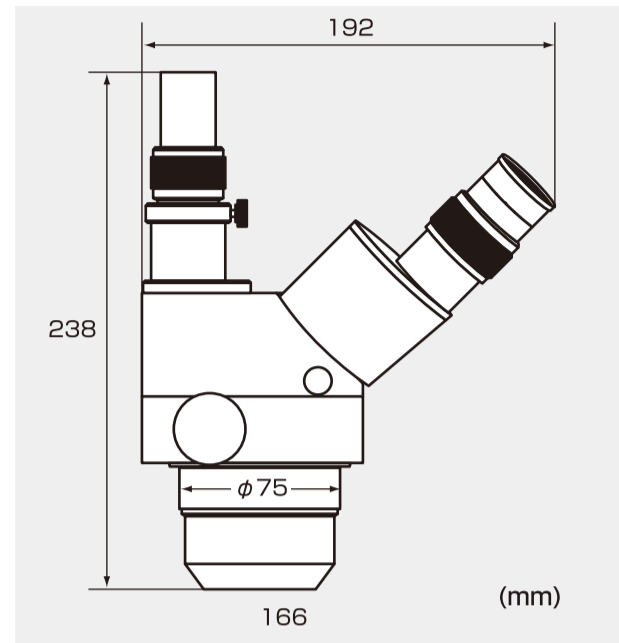

Gタイプ

<スタンドサイズ>

■ベース:幅375×奥行255×厚み29mm

■ポール:300mm(ベースからの高さ)

Gタイプベースには a, b 2箇所のポール差込み穴があり用途に合わせて縦方向または横方向でご使用頂けます。(右頁参照)

アングル寸法

ポール寸法