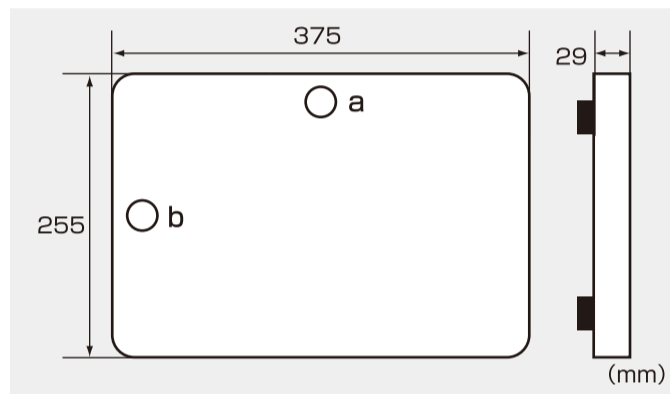

Gタイプ

<スタンドサイズ>

■ベース:幅375×奥行255×厚み29mm

■ポール:300mm(ベースからの高さ)

Gタイプベースには a, b 2箇所のポール差込み穴があり用途に合わせて縦方向または横方向でご使用頂けます。(右頁参照)

アングル寸法

ポール寸法