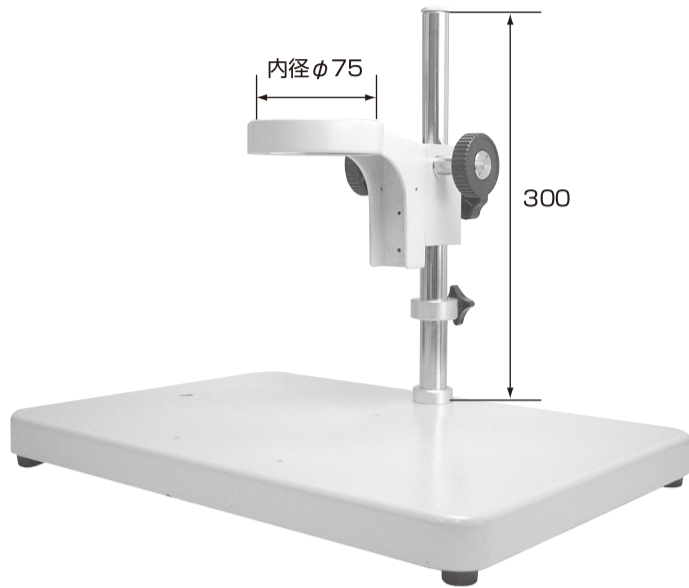

Gタイプ

<スタンドサイズ>

■ベース:幅375×奥行255×厚み29mm

■ポール:300mm(ベースからの高さ)

Gタイプベースには a, b 2箇所のポール差込み穴があり用途に合わせて縦方向または横方向でご使用頂けます。(右頁参照)

アングル寸法

ポール寸法