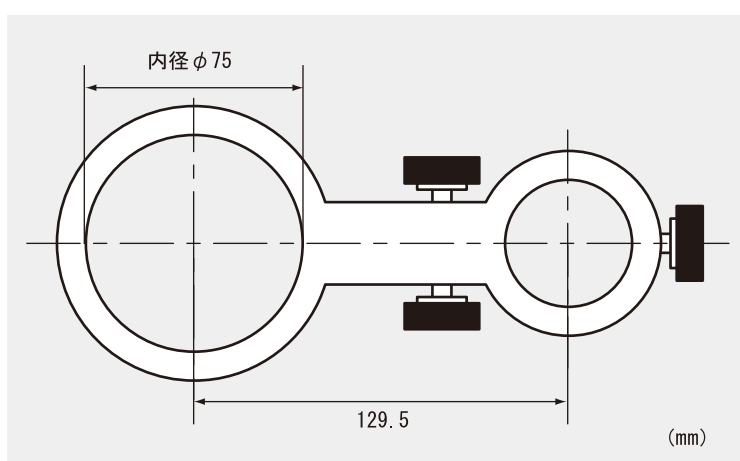

Sタイプ

- <スタンドサイズ>
 ■ベース: 幅235×奥行233×厚み30mm
 ■ポール: 300 mm (ベースからの高さ)

アングル寸法

ポール寸法