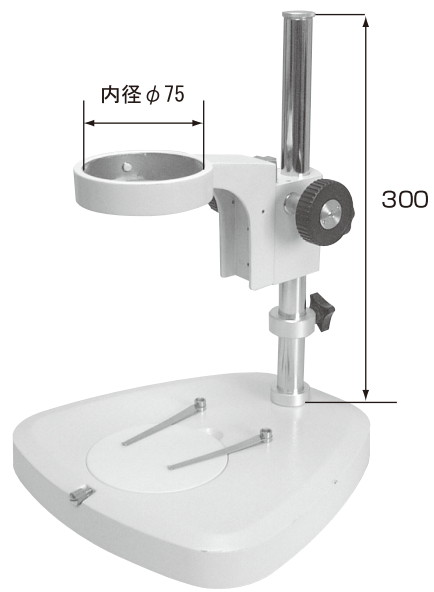

Sタイプ

- <スタンドサイズ>
 ■ベース: 幅235×奥行233×厚み30mm
 ■ポール: 300 mm (ベースからの高さ)

アングル寸法

ポール寸法