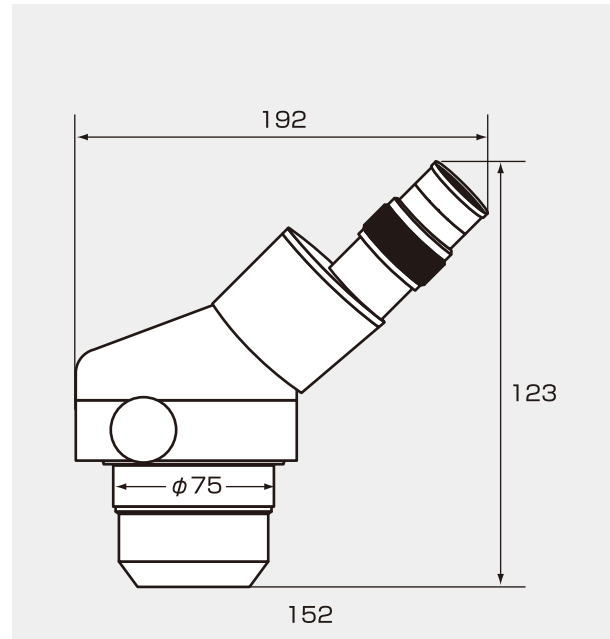

Sタイプ

- <スタンドサイズ>
 ■ベース: 幅235×奥行233×厚み30mm
 ■ポール: 300 mm (ベースからの高さ)

アングル寸法

ポール寸法