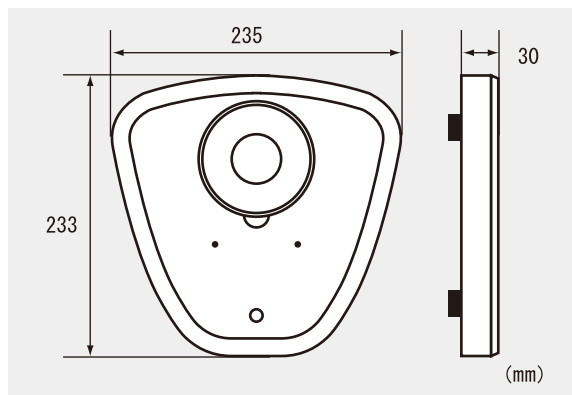

Sタイプ

- <スタンドサイズ>
 ■ベース: 幅235×奥行233×厚み30mm
 ■ポール: 300 mm (ベースからの高さ)

アングル寸法

ポール寸法