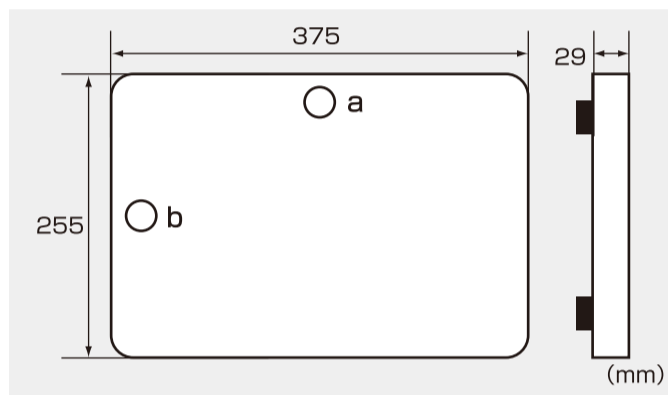

Gタイプ

<スタンドサイズ>

- ベース:幅375×奥行255×厚み29mm
- ポール:300mm(ベースからの高さ)

Gタイプベースには a, b 2箇所のポール差込み穴があり用途に合わせて縦方向または横方向でご使用頂けます。(右頁参照)

アングル寸法

ポール寸法