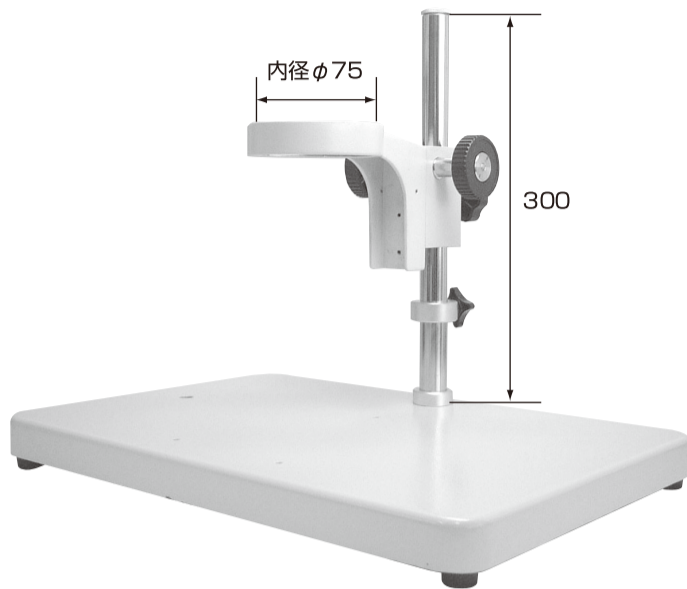

Gタイプ

<スタンドサイズ>

- ベース:幅375×奥行255×厚み29mm
- ポール:300mm(ベースからの高さ)

Gタイプベースには a, b 2箇所のポール差込み穴があり用途に合わせて縦方向または横方向でご使用頂けます。(右頁参照)

アングル寸法

ポール寸法