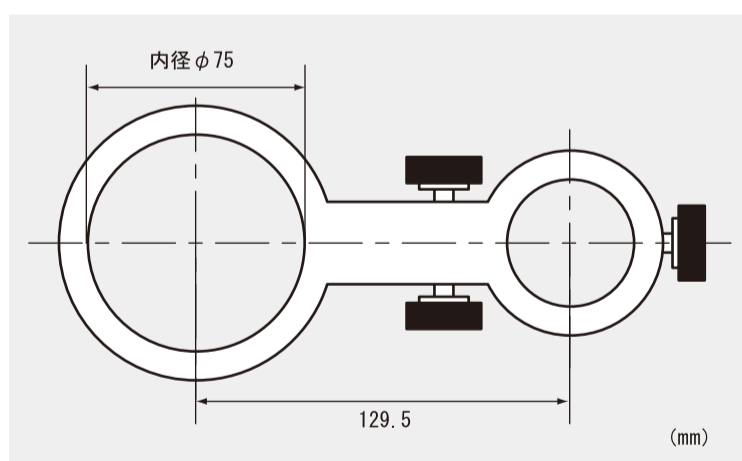

Gタイプ

<スタンドサイズ>

- ベース:幅375×奥行255×厚み29mm
- ポール:300mm(ベースからの高さ)

Gタイプベースには a, b 2箇所のポール差込み穴があり用途に合わせて縦方向または横方向でご使用頂けます。(右頁参照)

アングル寸法

ポール寸法