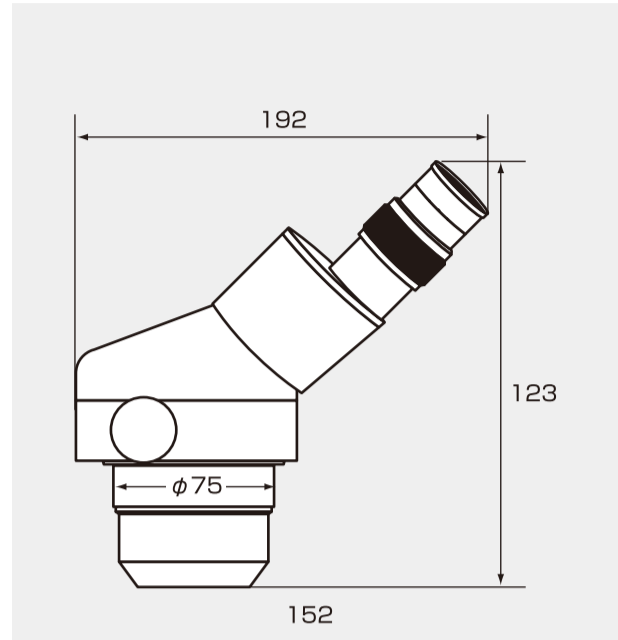

Gタイプ

<スタンドサイズ>

- ベース:幅375×奥行255×厚み29mm
- ポール:300mm(ベースからの高さ)

Gタイプベースには a, b 2箇所のポール差込み穴があり用途に合わせて縦方向または横方向でご使用頂けます。(右頁参照)

アングル寸法

ポール寸法