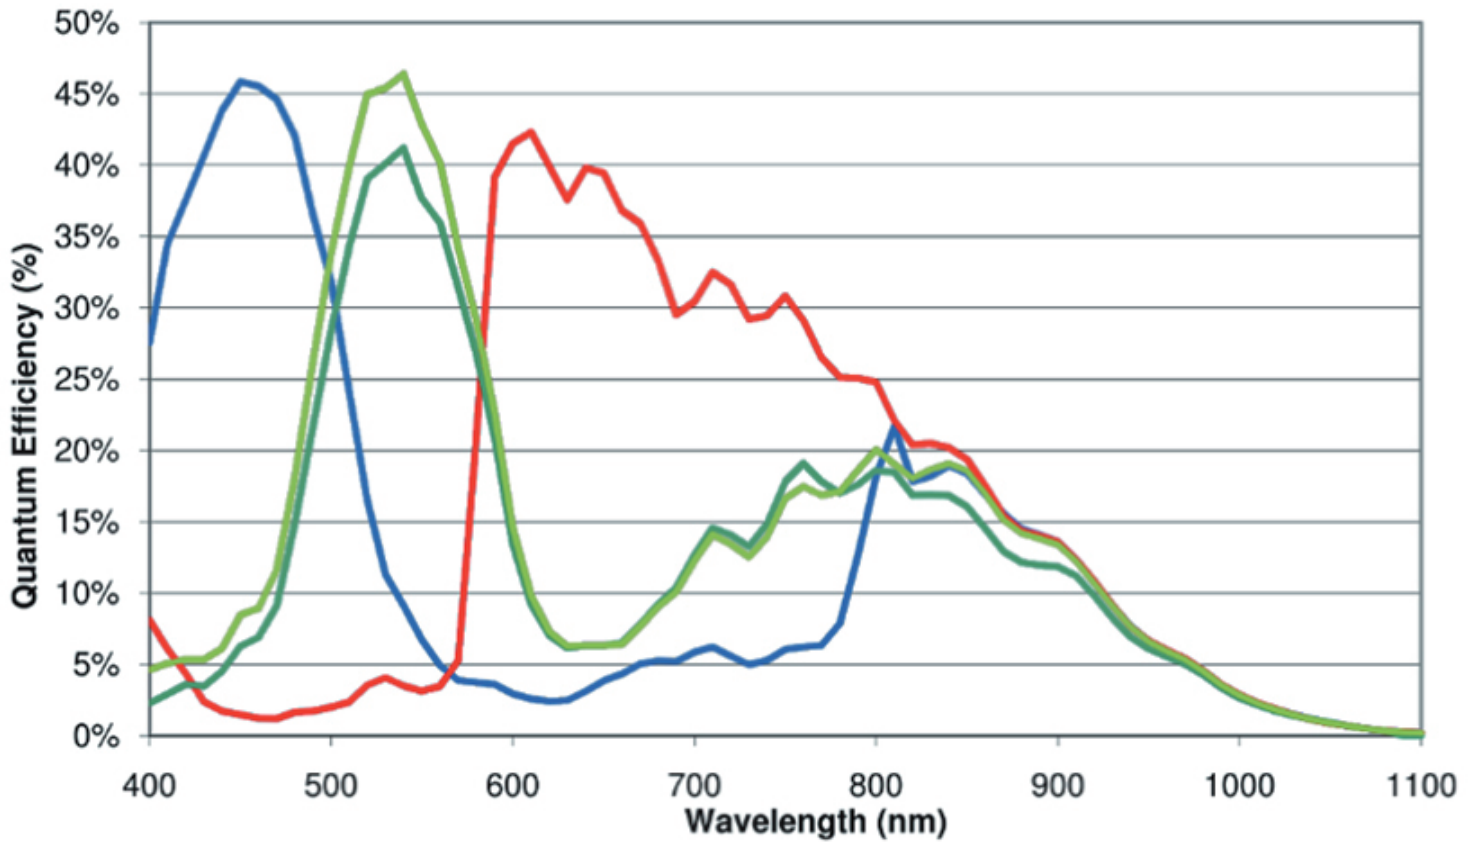

センサー分光感度特性

DN3V-130, DN3V-130K, DN2RG-130, DN2RG-130K

赤：Red

緑：Green-Red

黄緑：Green-Blue

青：Blue

IR カットフィルター特性