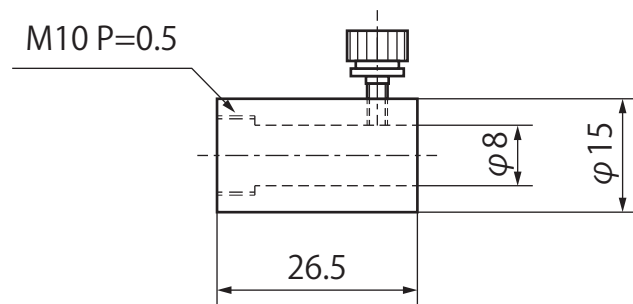

ボアスコープ用 LED 照明
LED-3WDB
寸法図

ボアスコープアダプタ
BA-ADT

LED 照明
LED-3WD