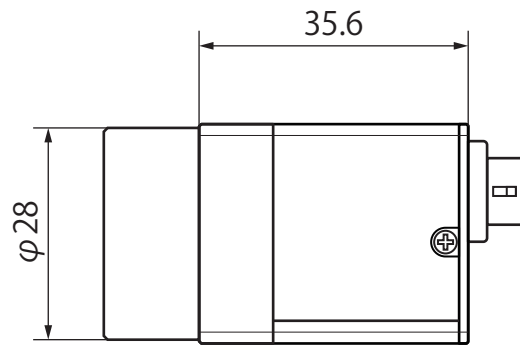

CS-Camera (type-e)

Tripod adapter