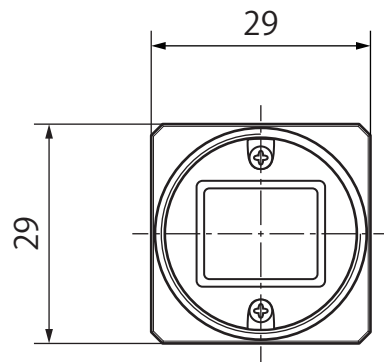

CS-Camera (type-e)

Tripod adapter