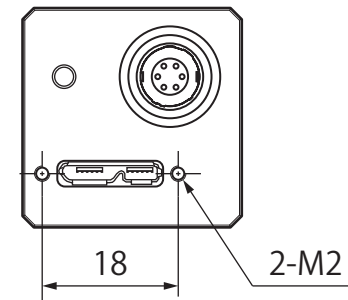

CS-Camera (type-e)

Tripod adapter