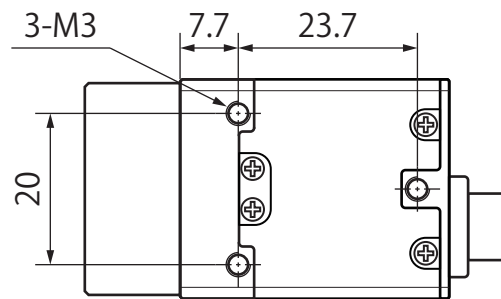

CS-Camera (type-e)

Tripod adapter