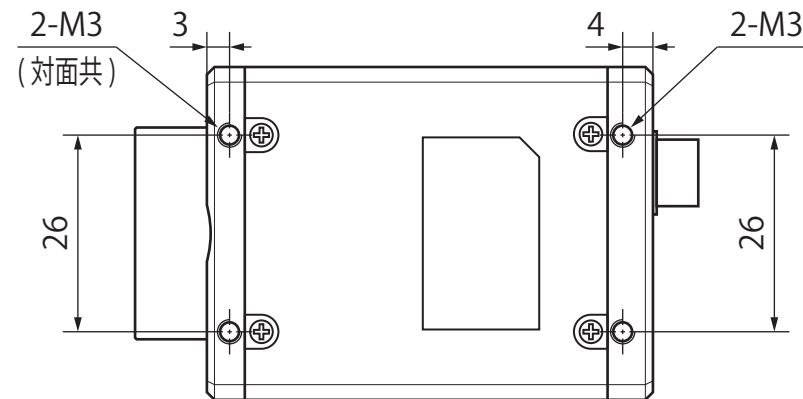

CS-Camera (type-c)

Tripod adapter