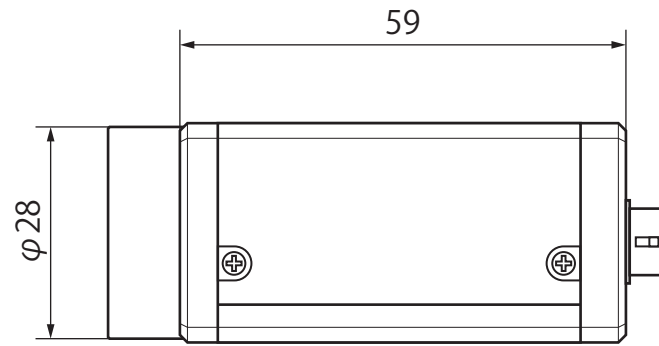

CS-Camera (type-c)

Tripod adapter