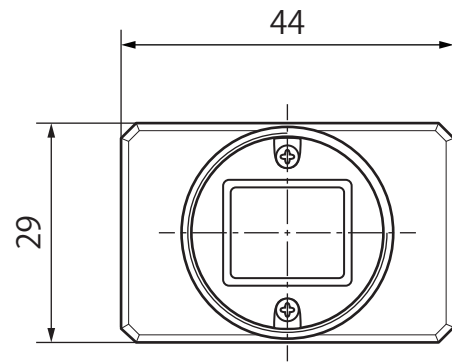

CS-Camera (type-c)

Tripod adapter