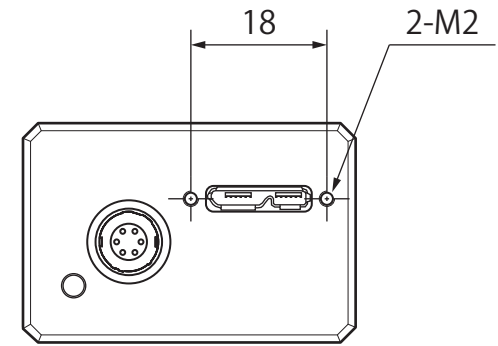

CS-Camera (type-c)

Tripod adapter