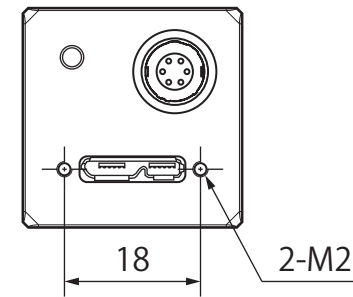

CS-Camera (type-b)

Tripod adapter