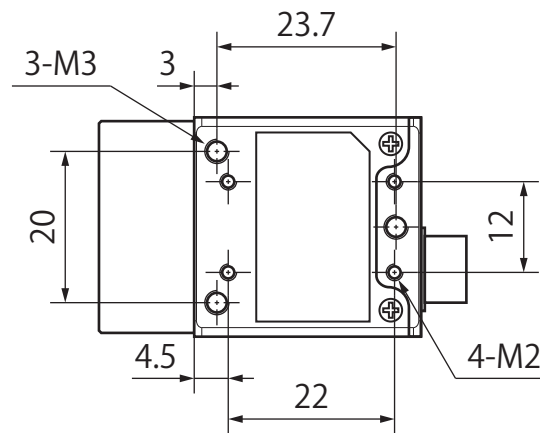

CS-Camera (type-b)

Tripod adapter