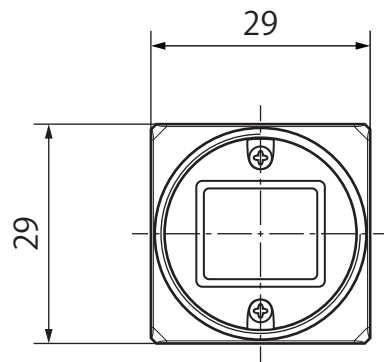

CS-Camera (type-b)

Tripod adapter