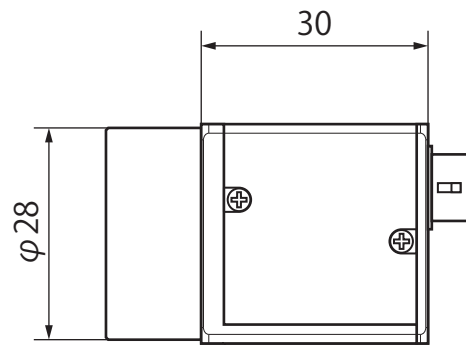

CS-Camera (type-b)

Tripod adapter