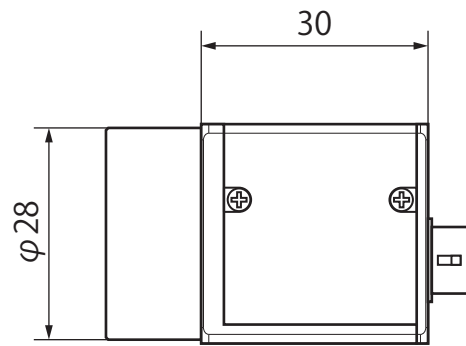

CS-Camera (type-a)

Tripod adapter