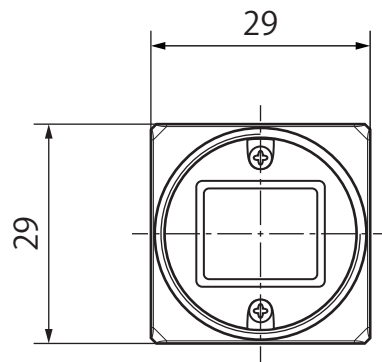

CS-Camera (type-a)

Tripod adapter