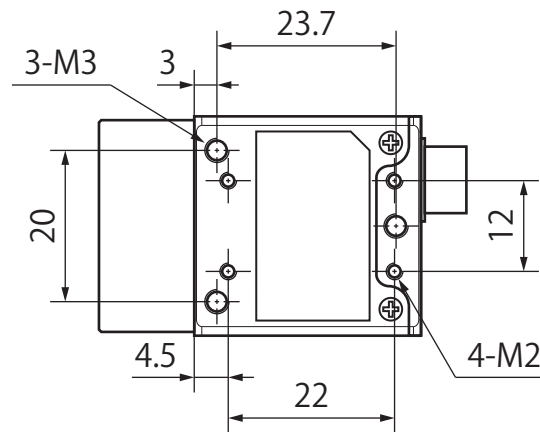

CS-Camera (type-a)

Tripod adapter