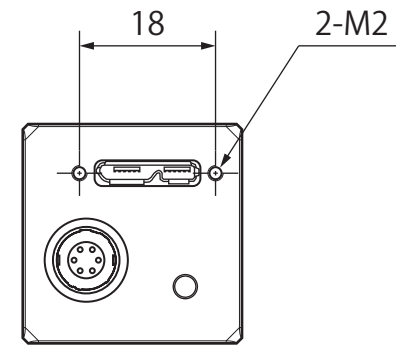

CS-Camera (type-a)

Tripod adapter